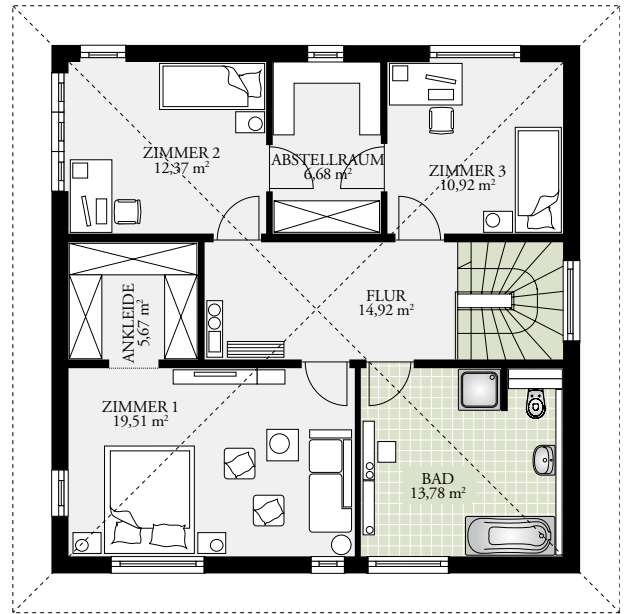

Dusch-Set Kludi Zenta 3S Weiß

Duschbecken Pacyfik rund (90 x 90 cm)

Duschsystem Hansa Unita 581491130067 mit komplett Thermostat-Batterie

DAN-WOOD

WohnArt

Erdgeschoss 85,18 m²

Obergeschoss 83,85 m²

Lassen Sie sich inspirieren ! Park 169W