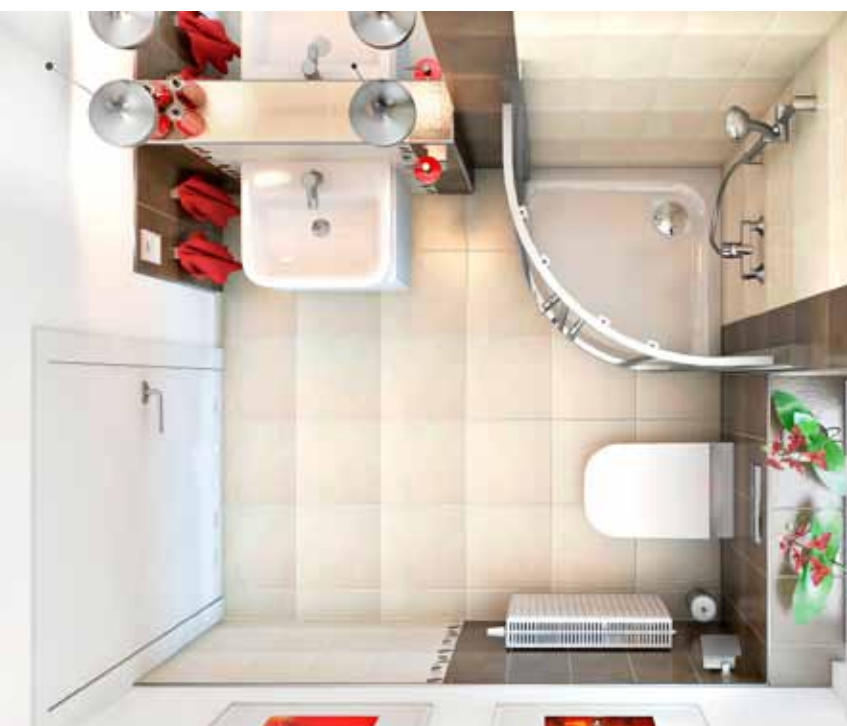

Elegance

Arrangement

Gäste-WC

Kermos Smart Creme und Braun

Die sich diskret in die Ecke schmiegende Runddusche erweitert das Gäste-WC zum kleinen Bad. Das ist nicht nur für Gäste komfortabel, sondern entspannt für Familien auch die Situation in der morgendlichen Rush-Hour. Die großformatigen Wandfliesen in Braun und Creme und der diagonal verlegte helle Boden strahlen eine warme Atmosphäre aus, in der Sie sich immer wohl fühlen werden. Längs verlegte Bordüren, die modernen Formen von Waschtisch und WC, der Glanz von Glas und Chrom und nicht zuletzt die beeindruckenden Lampen sind moderne Stilelemente.

Kermos Smart – Creme und Braun