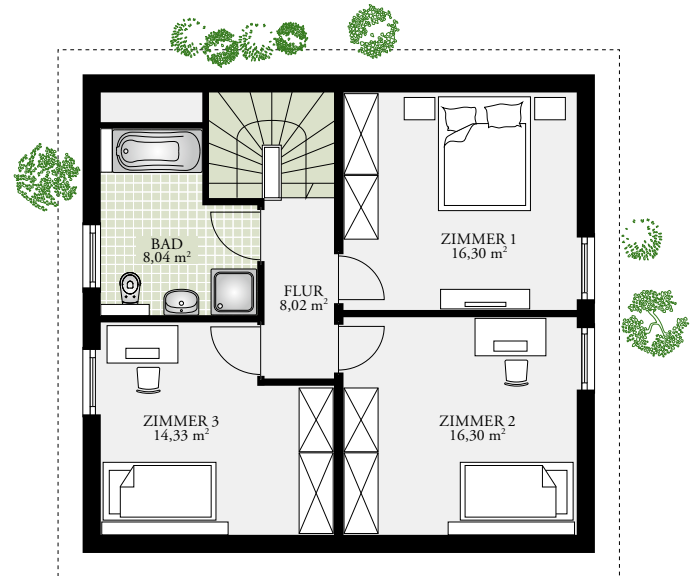

Dachgeschoss 62,99 m²

Lassen Sie sich inspirieren ! Point 127.4