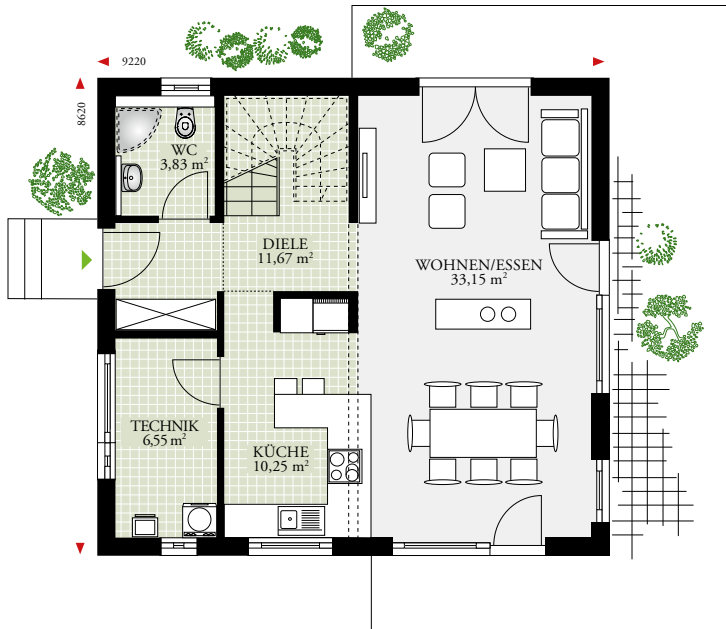

Dusch-Set Kludi Zenta
3S Chrom →

Duschkabine Kolo Next
quadratisch (90 x 90 cm)

Duschbecken Pacyfik
quadratisch (90 x 90 cm)

Duschsystem Hansa Unita
581491130067 mit komplett
Thermostat-Batterie

DAN-WOOD

WohnArt