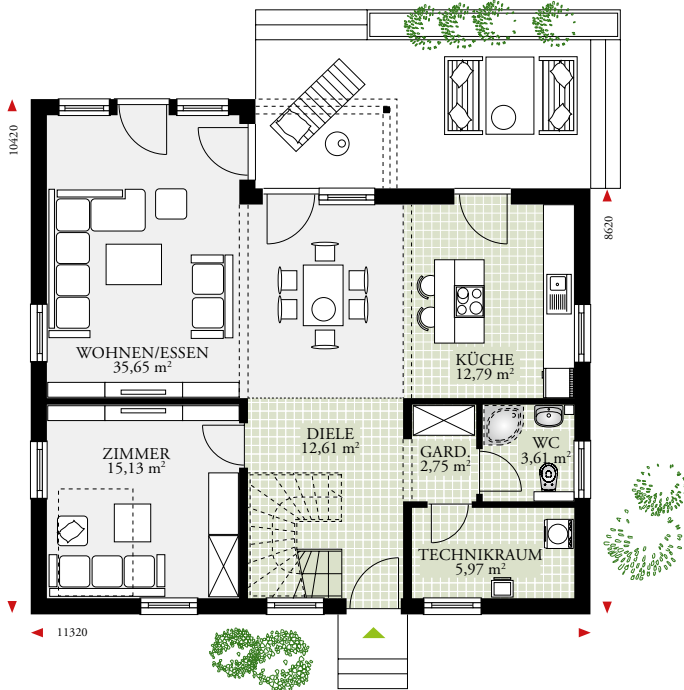

DAN-WOOD

WohnArt

Erdgeschoss 88,51 m²

Dachgeschoss 77,43 m²

Lassen Sie sich inspirieren ! Point 166

DAN-WOOD House

Justus-von-Liebig-Str. 7 • 12489 Berlin
 Tel.: 030-67 82 39 80 • Fax: 030-67 82 39 89
 E-Mail: info@danwood.de