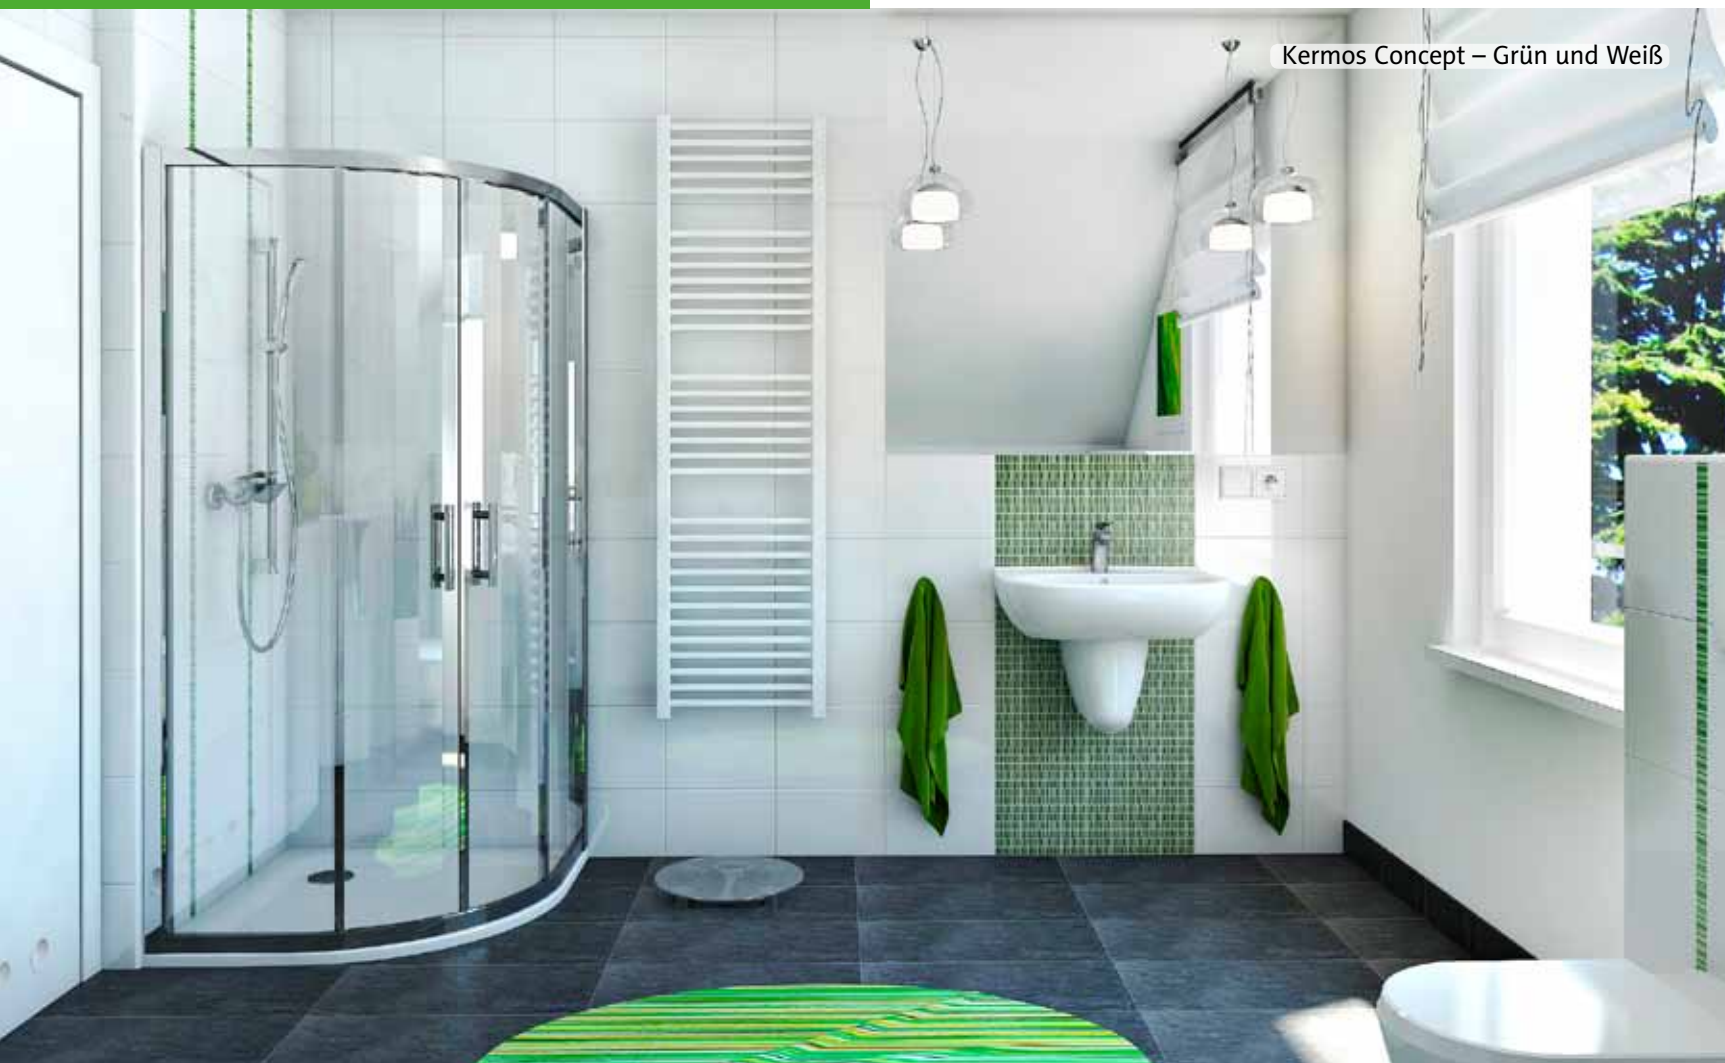

Duscharmatur
Kludi Zenta Chrom

Geberit-Spültasten Delta 21 Chrom

Duschkabine Geo
rund (80 x 80 cm)

Dusch-Set Kludi Zenta 2S Chrom

Duschbecken Pacyfik
rund (80 x 80 cm)

Alle Optionen der Sanitärausstattung für Gäste-WC und Badezimmer finden Sie am Ende des Kataloges

Kermos Concept

Für Frühlingsgefühle im Bad sorgt der gezielte Einsatz des grünen Mosaiks. Vor dem glänzend weißen Hintergrund entfaltet es seinen ganzen Charme und ist der schönste Muntermacher, wenn Sie morgens Ihr Traumbad betreten. Anthrazitfarbener Boden sorgt dafür, dass der Eindruck nicht zu clean ist. Wandvorsprünge bieten praktische Ablagen für Dekorationen und Badutensilien, und die schönen Formen der Sanitärobjekte werden Sie über Jahre begeistern.