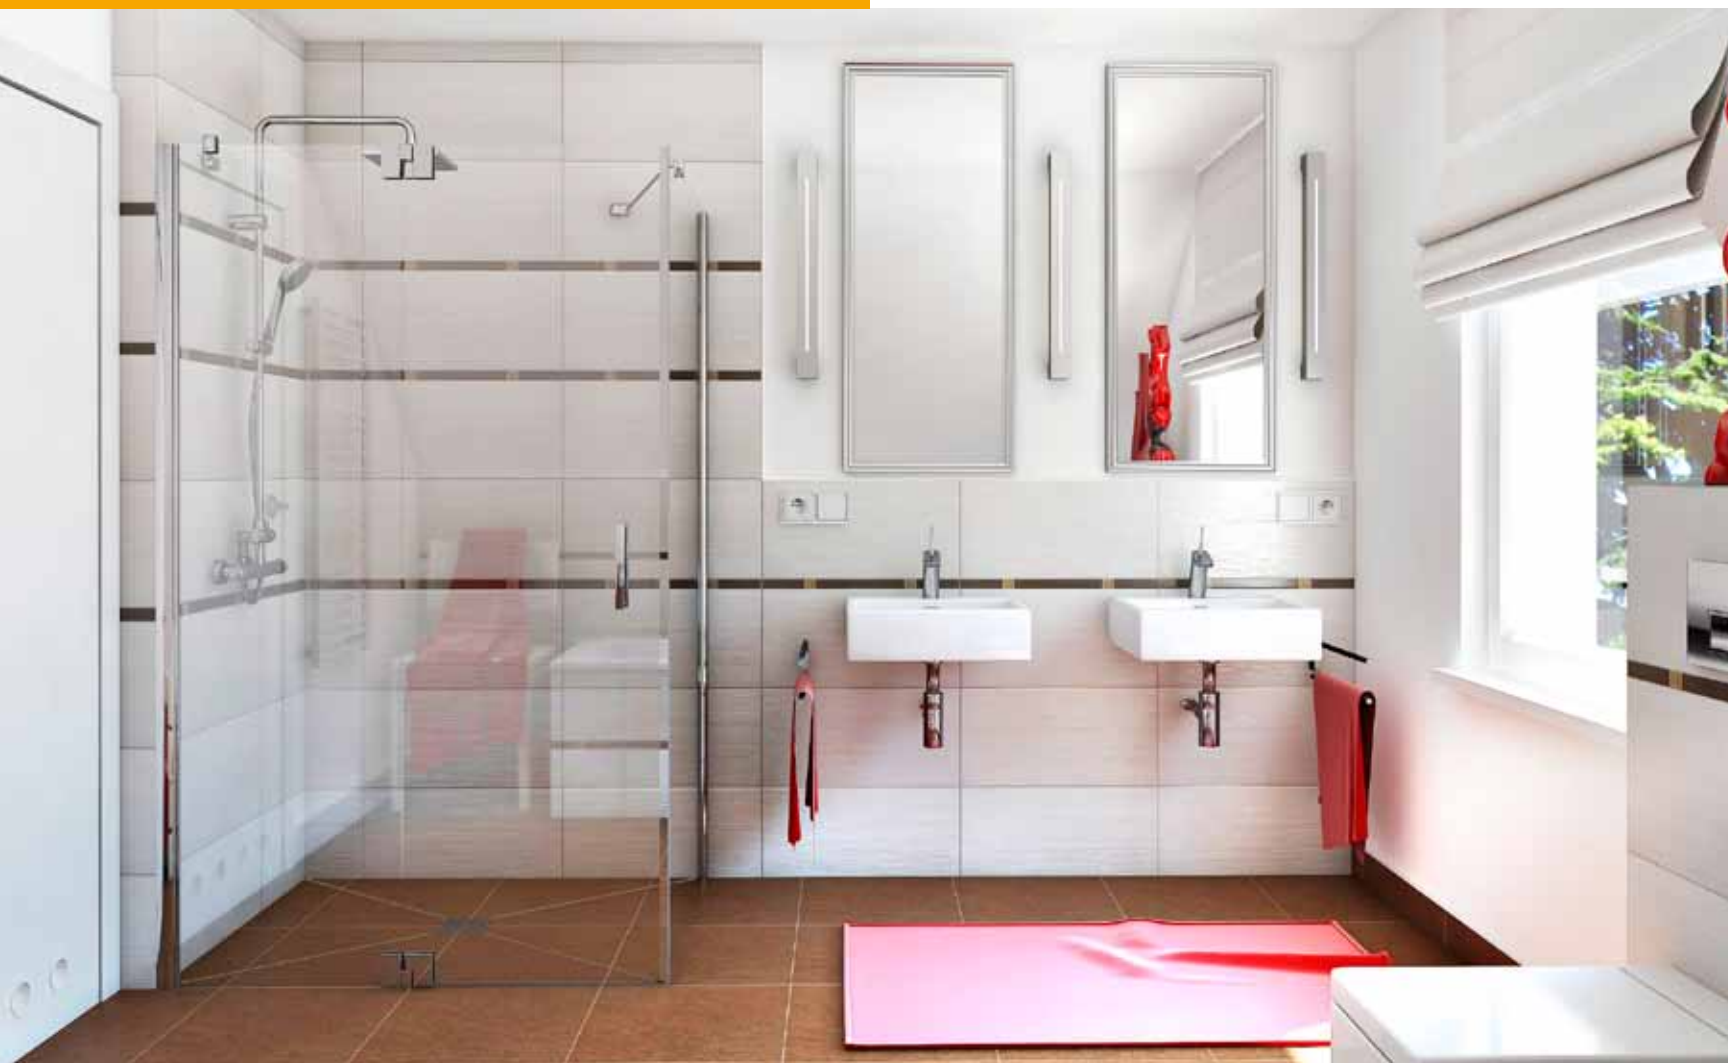

Kerateam Line

Creme und Braun im Bad sind warme Farben zum Wohlfühlen und Entspannen. Mit modernen Fliesenformaten und Sanitärerlementen, bodentiefen transparenten Duschen und interessanten Farbverläufen im Bad haben Sie nichts mehr mit den muffigen 70er-Jahre-Bädern zu tun, die Ihnen bei dieser Farbkombination vielleicht einfallen. Aber das sehen Sie ja selbst...