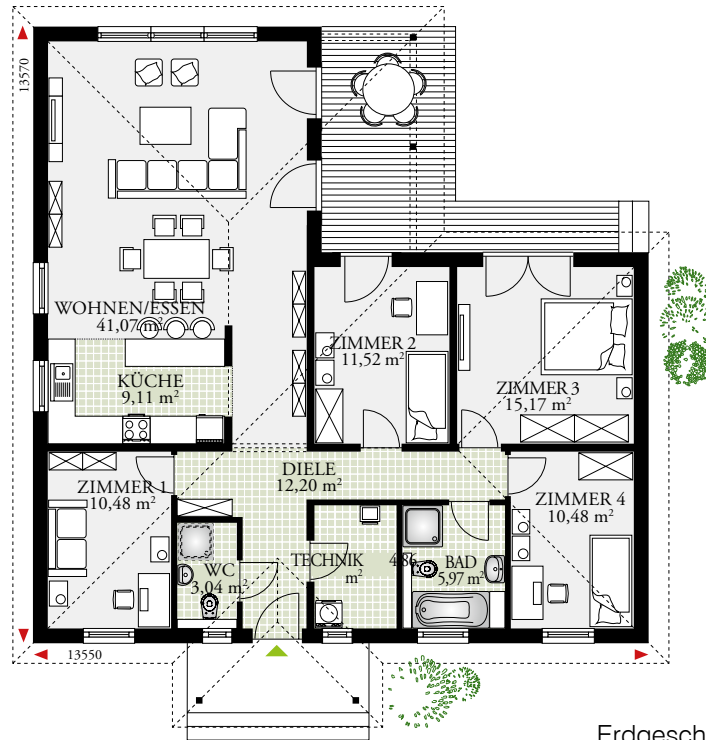

Duschsystem Hansa Unita 48130121 mit Thermostat-Batterie

Duschkabine Geo rund (90 x 90 cm)

Duschbecken Pacyfik rund (90 x 90 cm)

DAN-WOOD

WohnArt

Lassen Sie sich inspirieren | Perfect 124

DAN-WOOD House

Justus-von-Liebig-Str. 7 • 12489 Berlin