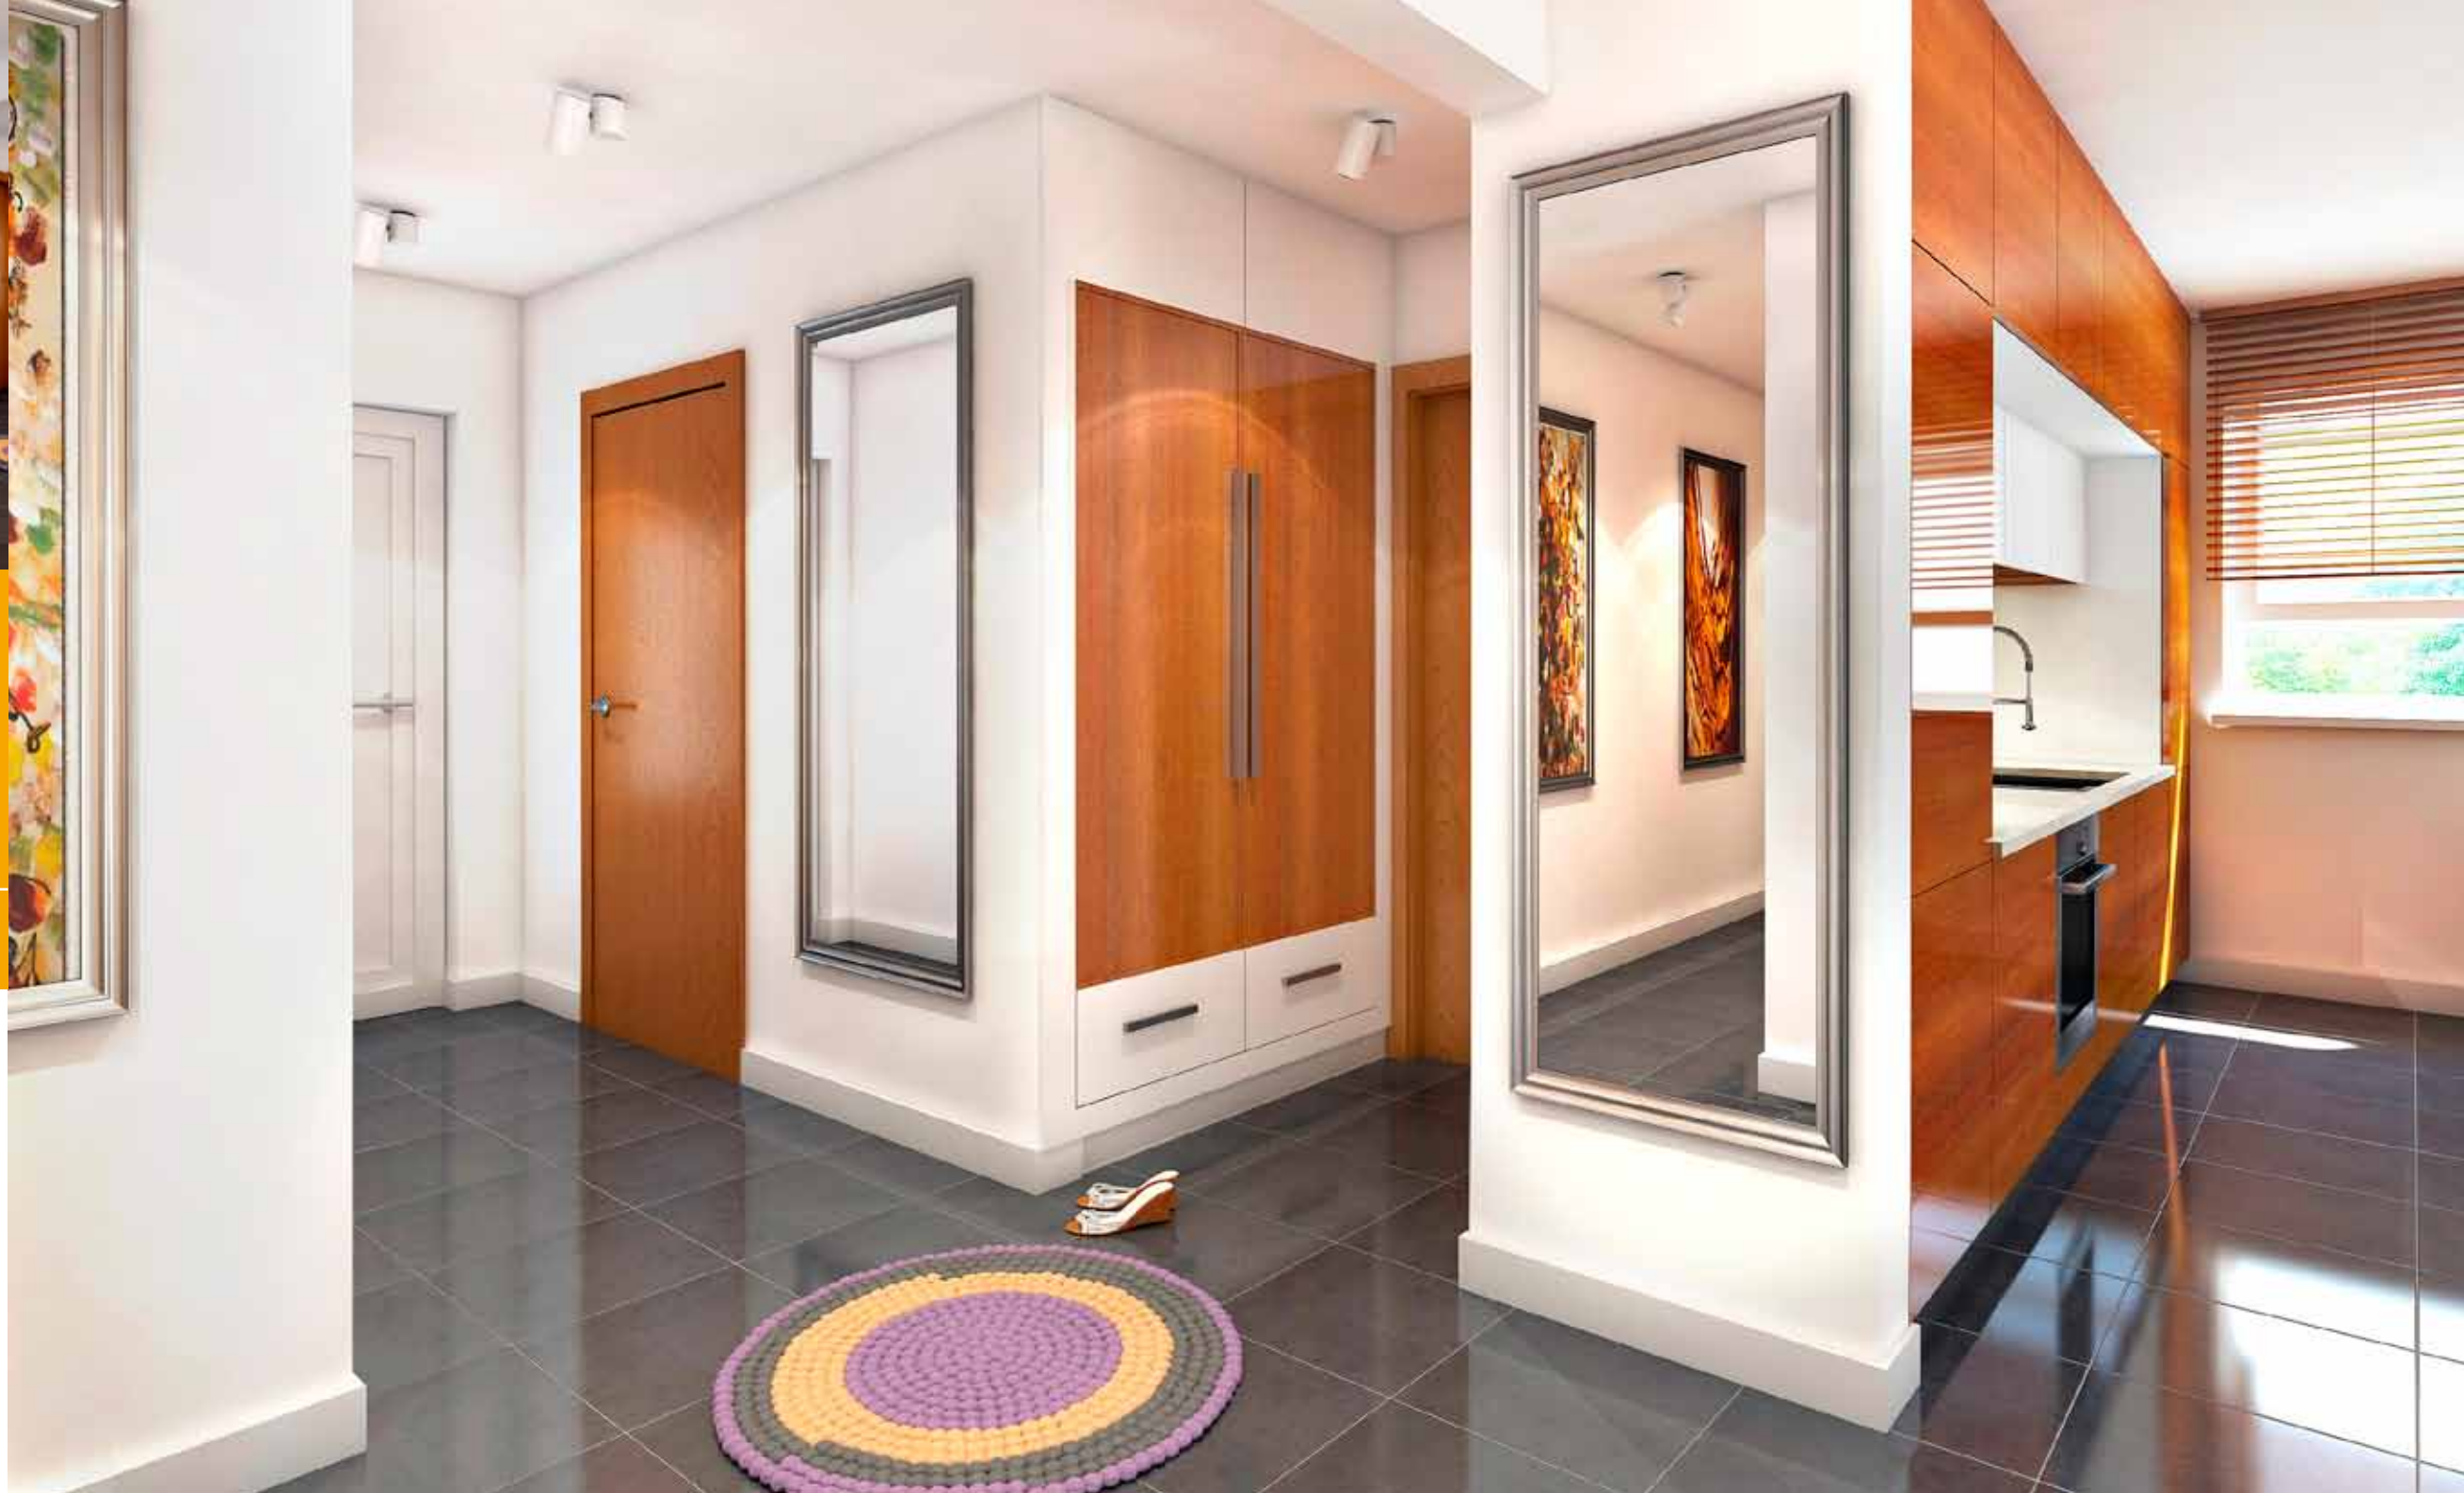

New Life Arrangement

Diele

Kermos Pompei passt als Fliese perfekt zu den Steinnischen – nicht nur des Namens wegen. Farben und Oberflächen harmonieren bestens. Auch in der Diele wurden die Wände in Weiß gehalten, so bilden sie einen schönen Kontrast zu den Buchetüren und den grauen Bodenfliesen, die auch hier ohne Unterbrechung in den Küchenbereich übergehen. Zwei große Spiegel flankieren den Teil des Flures, in dem die Garderobe ihren Platz hat, und farbenprächtige Bilder schmücken die längste Wand der Diele.

Bodenfliesenfuge Anthrazit
Nr. 47